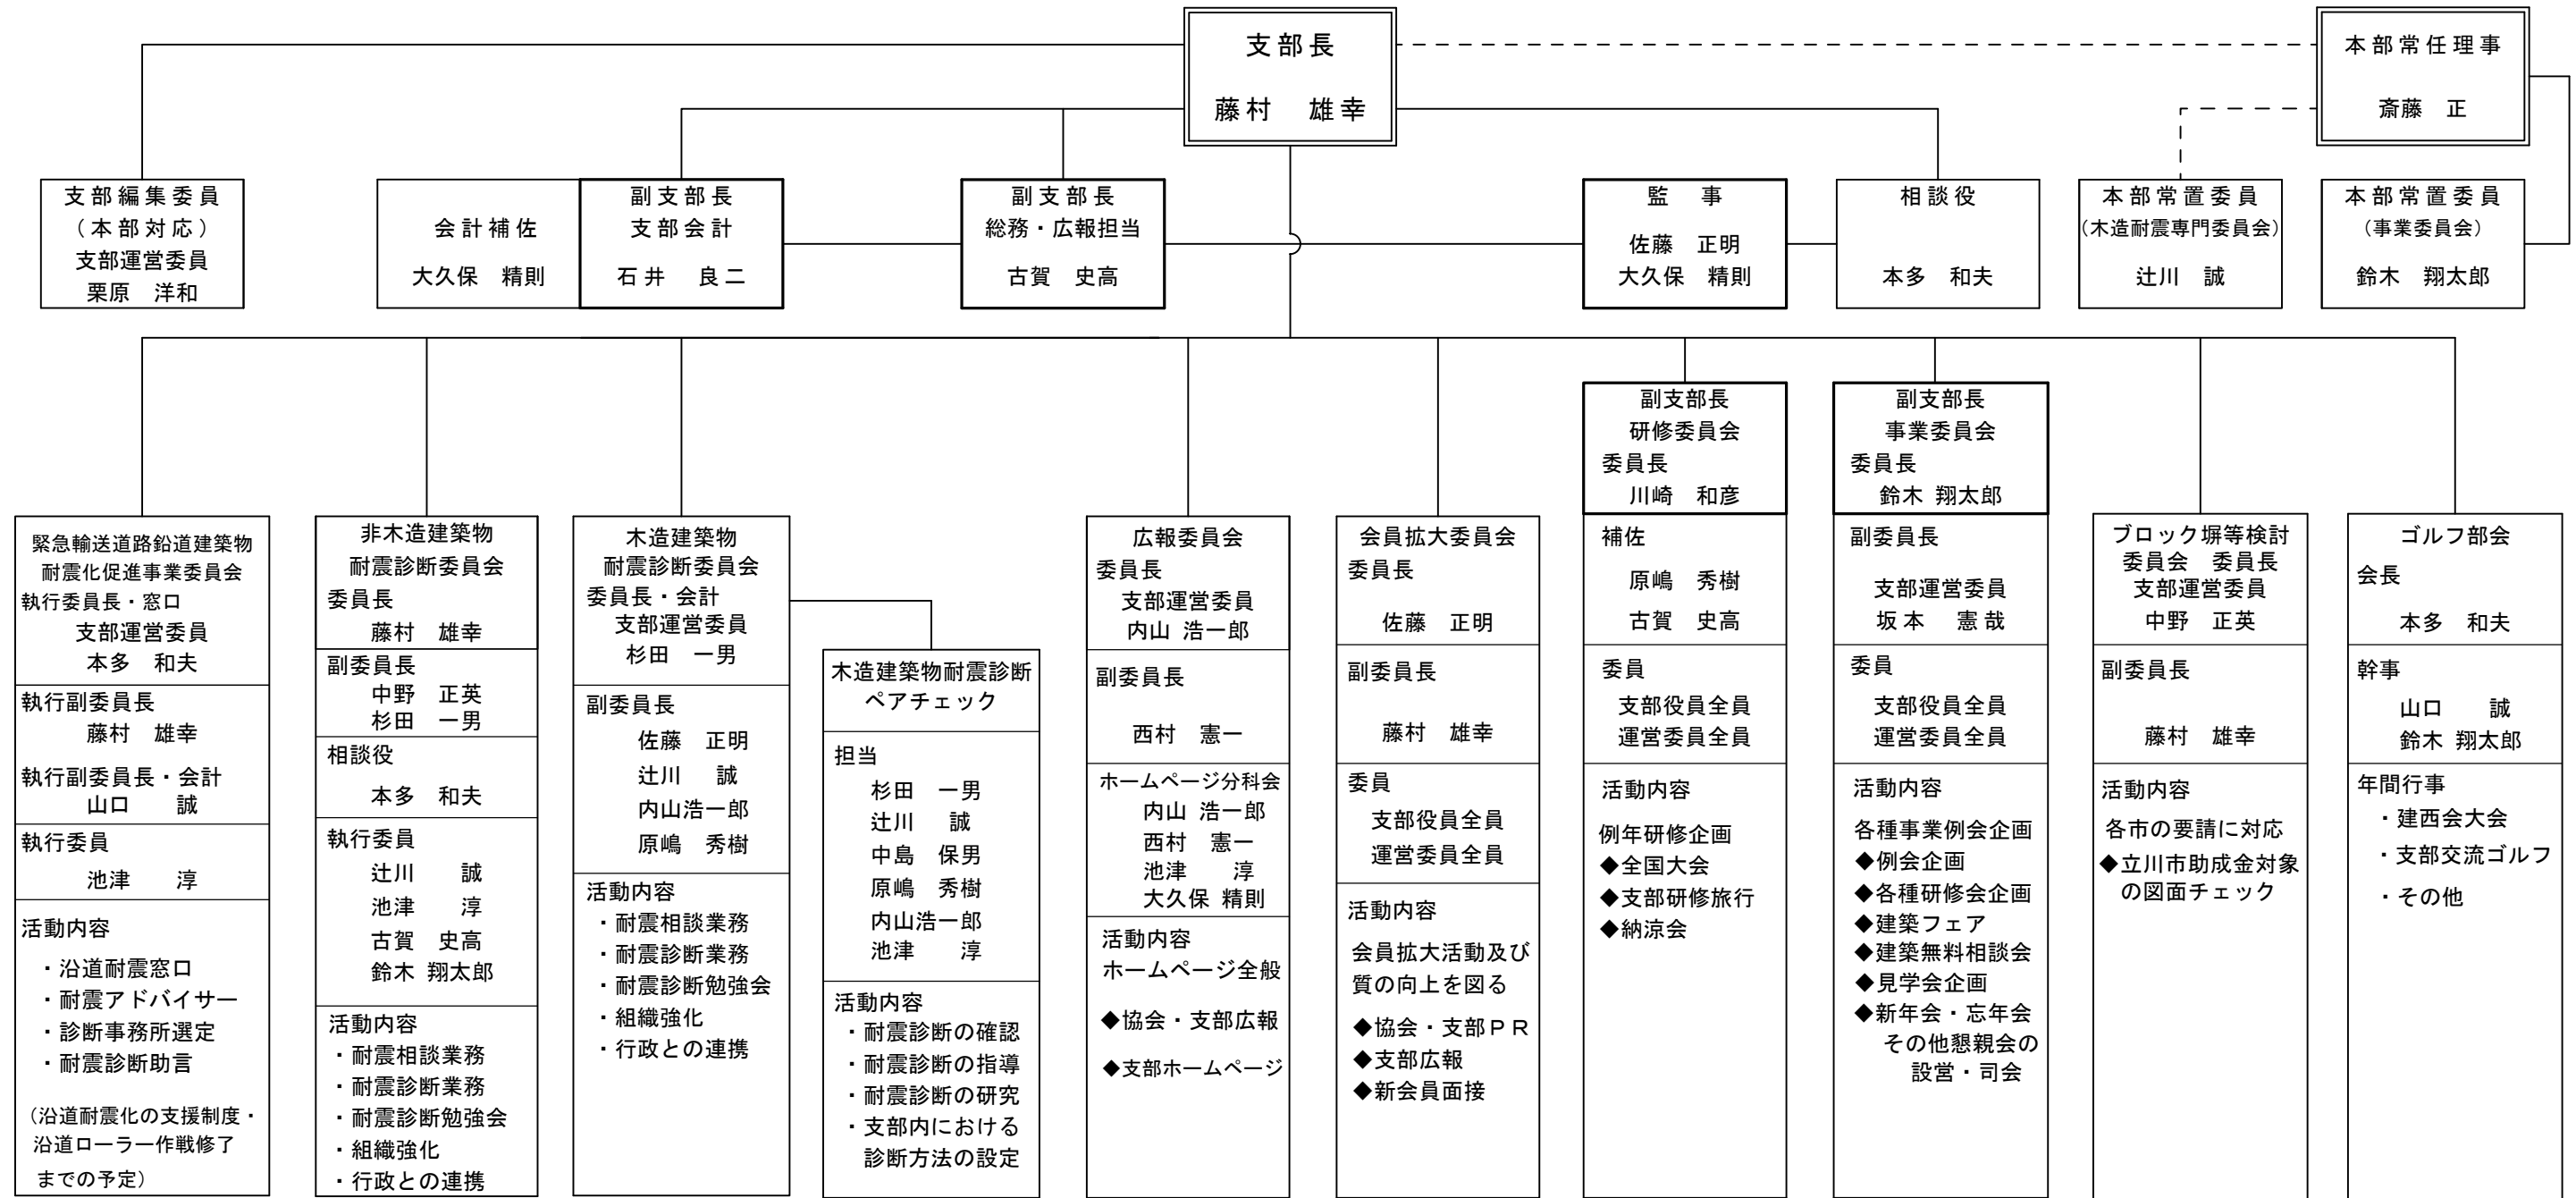

令和5年度 一般社団法人 東京都建築士事務所協会 立川支部 組織図

支部役員 (◎役員 ○運営委員)

支部長	◎藤村雄幸			
副支部長	◎石井良二	◎古賀史高	◎川崎和彦	◎鈴木翔太郎
支部監事	◎佐藤正明	◎大久保精則		
本部常任理事	◎斎藤 正			
運営委員	○本多和夫	○杉田一男	○栗原洋和	
	○坂本憲哉	○内山浩一郎	○中野正英	

支部選考委員 (◎委員長 ○委員)

○本多和夫 ○斎藤 正 ○大久保精則
○藤村雄幸

特別会員 (会友)

現在当支部に在籍は無いが、支部や協会に貢献した者を特別会員（会友）と呼び、支部の主な行事にお誘いする。
また特別会員（会友）は支部長が推薦した者で、役員会にて承認を受ける。